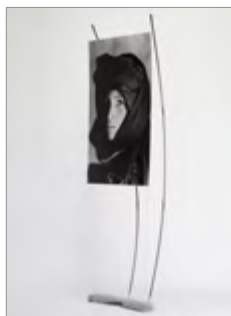

Fonction multi-formats des supports panneaux DL600-10 :

Contre collé Alu