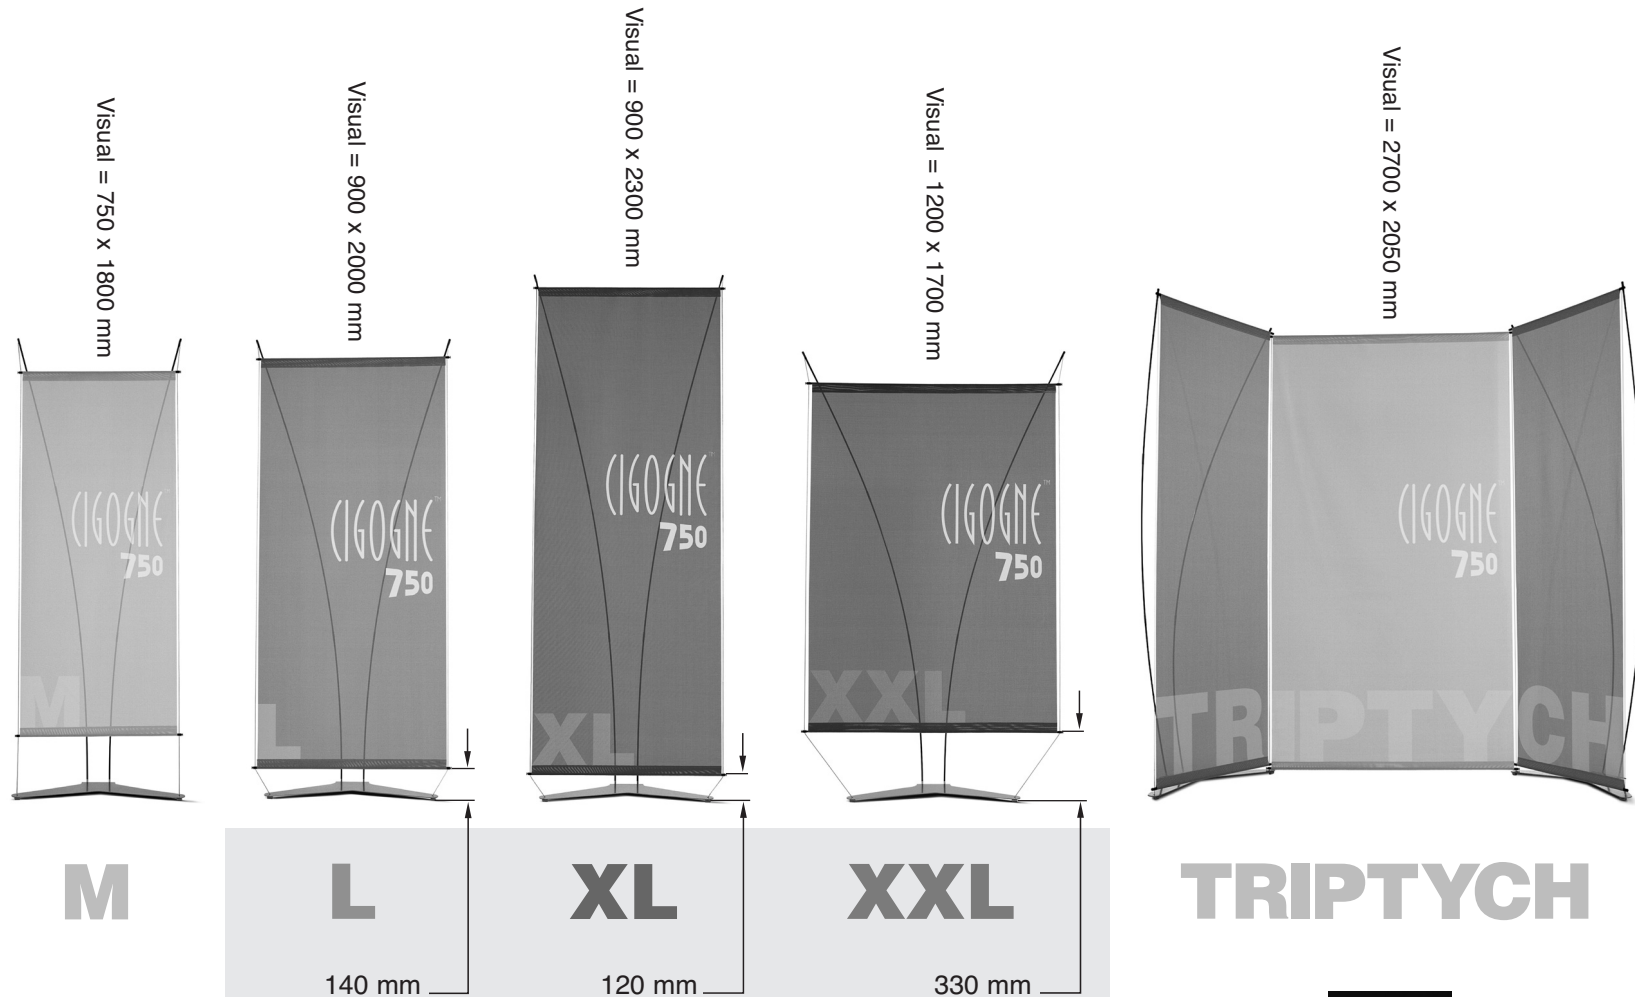

RÈGLES DE MONTAGE - ASSEMBLY

- Pour obtenir une verticalité parfaite du display, il est essentiel de respecter la distance du sol au bas du visuel dans ces trois configurations
- In order to obtain a perfect verticality of the display, it is essential to respect the distance from the floor to the bottom of the visual, for these 3 configurations

- **Option éclairage du triptych**
hauteur des toiles = 2000 mm
- **Option lighting system for triptych**
height visual = 2000 mm