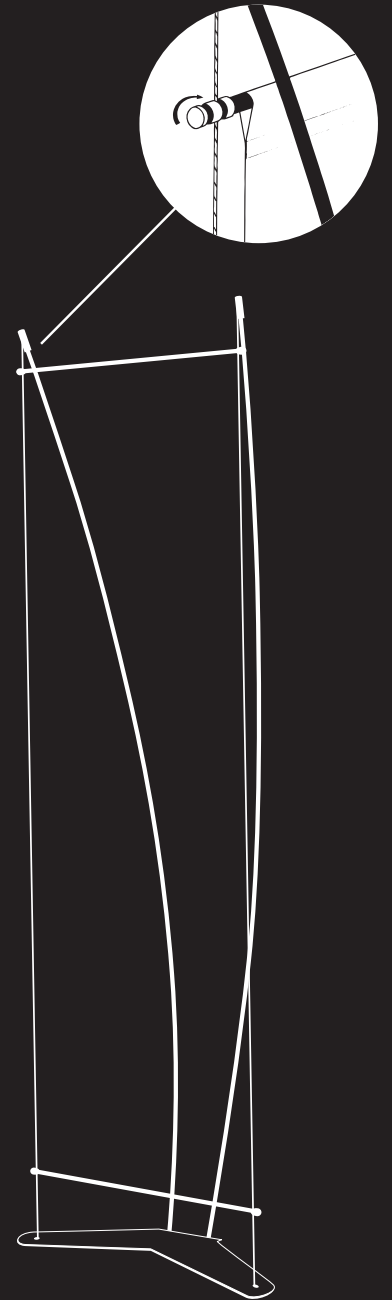

CIGOGNE™ Display

CIGOGNE™
750

1

2

3

4

5

6

RÈGLES DE MONTAGE - ASSEMBLY

- Pour obtenir une verticalité parfaite du display, il est essentiel de respecter la distance du sol au bas du visuel dans ces trois configurations
- In order to obtain a perfect verticality of the display, it is essential to respect the distance from the floor to the bottom of the visual, for these 3 configurations

- **Option éclairage du triptych**
hauteur des toiles = 2000 mm
- **Option lighting system for triptych**
height visual = 2000 mm